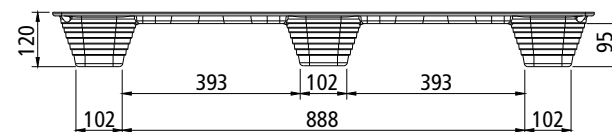

Inka-Paleta Typ F 86

Euro-Format – 800 x 1.200 mm

Format Euro dla lekkich ładunków w wersji 6-nożnej!

Dane techniczne

Typ	F 86
materiał zgodnie z ISPM 15	drewno prasowane
maksymalne obciążenie powierzchni*	
dynamiczne ca.	350 kg
statyczne ca.	1.050 kg
średnia waga palety ca.	8,5 kg
sposób pakowania	60 sztuk
wysokość ca.	1,90 m

* W ramach laboratoryjnej kontroli jakości uzyskany stopień łamliwości został obliczony na teoretyczne obciążenie powierzchni.
Do wszystkich zastosowań zalecamy wypróbowanie wzoru palety. Video pod adresem www.youtube.com/inkapaletten.