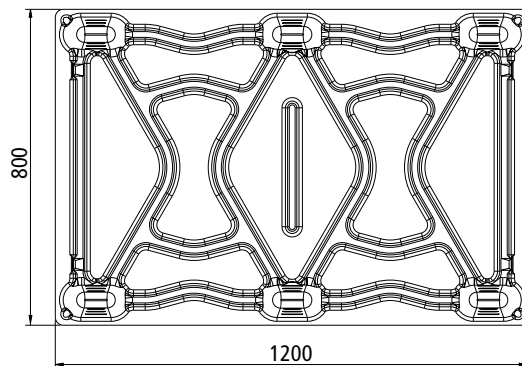

Inka-Paleta Typ F 86

Euro-Format – 800 x 1.200 mm

Format Euro dla lekkich ładunków w wersji 6-nożnej!

Dane techniczne

Typ	F 86
materiał zgodnie z ISPM 15	drewno prasowane
maksymalne obciążenie powierzchni*	
dynamiczne ca.	350 kg
statyczne ca.	1.050 kg
średnia waga palety ca.	8,5 kg
sposób pakowania	60 sztuk
wysokość ca.	1,90 m

* W ramach laboratoryjnej kontroli jakości uzyskany stopień łamliwości został obliczony na teoretyczne obciążenie powierzchni.
Do wszystkich zastosowań zalecamy wypróbowanie wzoru palety. Video pod adresem www.youtube.com/inkapaletten.