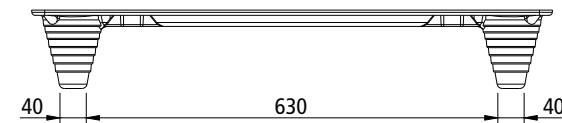

Inka-Paleta Typ F 86

Euro-Format – 800 x 1.200 mm

Format Euro dla lekkich ładunków w wersji 6-nożnej!

Dane techniczne

Typ	F 86
materiał zgodnie z ISPM 15	drewno prasowane
maksymalne obciążenie powierzchni*	
dynamiczne ca.	350 kg
statyczne ca.	1.050 kg
średnia waga palety ca.	8,5 kg
sposób pakowania	60 sztuk
wysokość ca.	1,90 m

* W ramach laboratoryjnej kontroli jakości uzyskany stopień łamliwości został obliczony na teoretyczne obciążenie powierzchni.
Do wszystkich zastosowań zalecamy wypróbowanie wzoru palety. Video pod adresem www.youtube.com/inkapaletten.