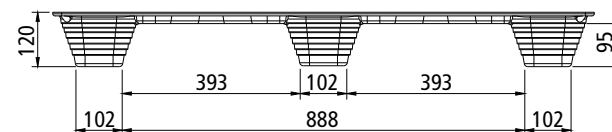

Inka - paleta typ F 86

EUR-formát – 800 x 1.200 mm

EUR – formát pro lehké zásilky – provedení má 6 nožiček!

Technické údaje:

Typ	F 86
Materiál podle ISPM15	piliny, hobliny a průmyslové dřevo („processed wood“)
Max. zatížení*	
dynamické cca	350 kg
statické cca	1.050 kg
Vlastní váha cca	8,5 kg
Balení	60 kusů / na EUR-paletu
Výška stohu cca	1,90 m