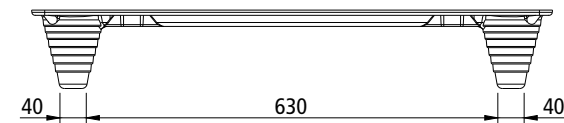

Inka - paleta typ F 86

EUR-formát – 800 x 1.200 mm

EUR – formát pro lehké zásilky – provedení má 6 nožiček!

Technické údaje:

Typ	F 86
Materiál podle ISPM15	piliny, hobliny a průmyslové dřevo („processed wood“)
Max. zatížení*	
dynamické cca	350 kg
statické cca	1.050 kg
Vlastní váha cca	8,5 kg
Balení	60 kusů / na EUR-paletu
Výška stohu cca	1,90 m