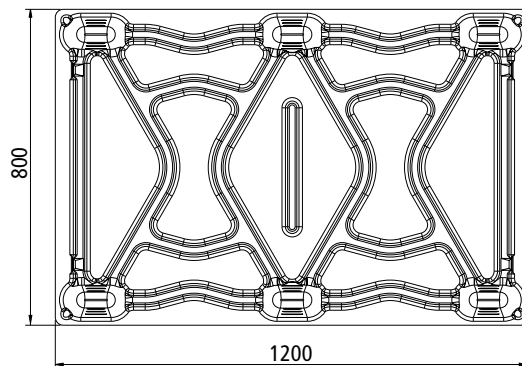

Inka - paleta typ F 86

EUR-formát – 800 x 1.200 mm

EUR – formát pro lehké zásilky – provedení má 6 nožiček!

Technické údaje:

Typ	F 86
Materiál podle ISPM15	piliny, hobliny a průmyslové dřevo („processed wood“)
Max. zatížení*	
dynamické cca	350 kg
statické cca	1.050 kg
Vlastní váha cca	8,5 kg
Balení	60 kusů / na EUR-paletu
Výška stohu cca	1,90 m