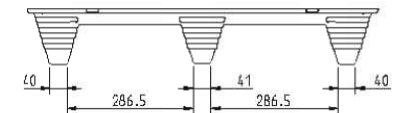

Inka – paleta typ F 8-5

EUR – formát – 800 x 1.200 mm

Cenově výhodný EUR - formát pro lehké zásilky

Technické údaje:

Typ	F 8-5
Materiál podle ISPM15	piliny, hobliny a průmyslové dřevo („processed wood“)
Max. zatížení*	
dynamické cca	600 kg
statické cca	1800 kg
Průměrná hmotnost:	9,0 kg
Balení	60 kusů / na EUR-paletu
Výška stohu cca	1,90 m