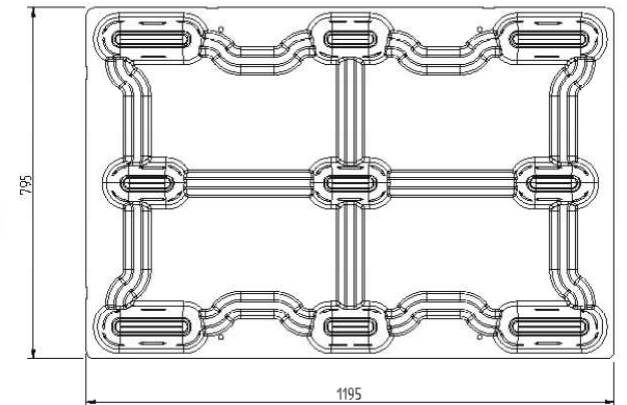

Inka – paleta typ F 8-5

EUR – formát – 800 x 1.200 mm

Cenově výhodný EUR - formát pro lehké zásilky

Technické údaje:

Typ	F 8-5
Materiál podle ISPM15	piliny, hobliny a průmyslové dřevo („processed wood“)
Max. zatížení*	
dynamické cca	600 kg
statické cca	1800 kg
Průměrná hmotnost:	9,0 kg
Balení	60 kusů / na EUR-paletu
Výška stohu cca	1,90 m