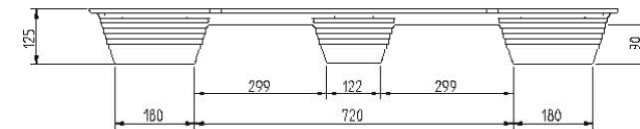

Inka – paleta typ F 8-5

EUR – formát – 800 x 1.200 mm

Cenově výhodný EUR - formát pro lehké zásilky

Technické údaje:

Typ	F 8-5
Materiál podle ISPM15	piliny, hobliny a průmyslové dřevo („processed wood“)
Max. zatížení*	
dynamické cca	600 kg
statické cca	1800 kg
Průměrná hmotnost:	9,0 kg
Balení	60 kusů / na EUR-paletu
Výška stohu cca	1,90 m