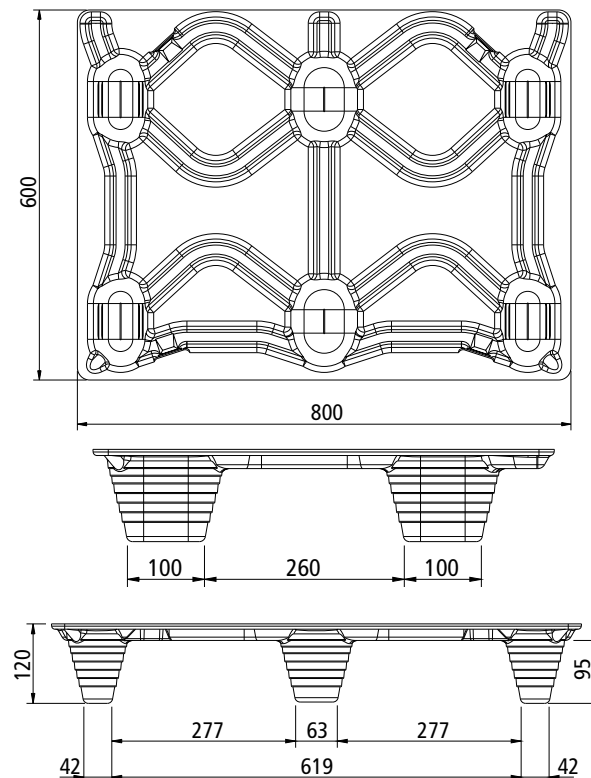

Inka - paleta typ F 64

1/2-EUR-formát – 600 x 800 mm

Naše nejvíc prodávaná paleta v plovíčním EUR – formátě!

Technické údaje:

| Typ | F 64 | F 64 (s) |
|-----------------------|---|---|
| Materiál podle ISPM15 | piliny, hobliny a průmyslové dřevo („processed wood“) | piliny, hobliny a průmyslové dřevo („processed wood“) |
| Max. zatížení* | | |
| dynamické cca | 500 kg | 1.000 kg |
| statické cca | 1.500 kg | 3.000 kg |
| Vlastní váha cca | 4,5 kg | 5,5 kg |
| Balení | 120 kusů / na EUR-paletu | 120 kusů / na EUR-paletu |
| Výška stohu cca | 2,20 m | 2,30 m |