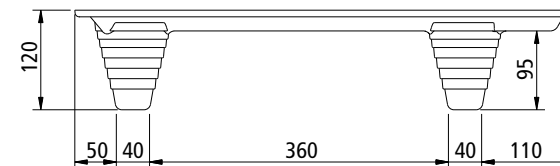

Inka - paleta typ F 44

1/4-EUR-formát – 400 x 600 mm

Ideální řešení pro malé zásilky – kompatibilní s EUR – formátem!

Technické údaje:

Typ	F 44
Materiál podle ISPM15	piliny, hobliny a průmyslové dřevo („processed wood“)
Max. zatížení*	
dynamické cca	250 kg
statické cca	750 kg
Vlastní váha cca	3 kg
Balení	220 kusů / na EUR-paletu
Výška stohu cca	2,10 m