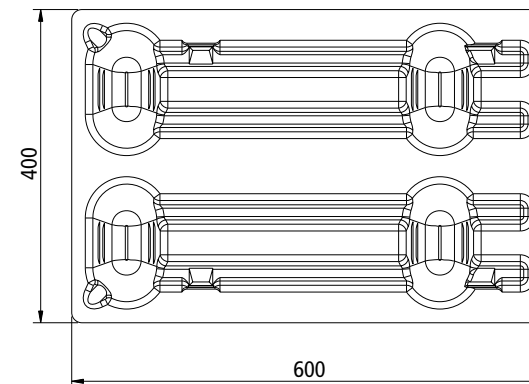

Inka - paleta typ F 44

1/4-EUR-formát – 400 x 600 mm

Ideální řešení pro malé zásilky – kompatibilní s EUR – formátem!

Technické údaje:

Typ	F 44
Materiál podle ISPM15	piliny, hobliny a průmyslové dřevo („processed wood“)
Max. zatížení*	
dynamické cca	250 kg
statické cca	750 kg
Vlastní váha cca	3 kg
Balení	220 kusů / na EUR-paletu
Výška stohu cca	2,10 m