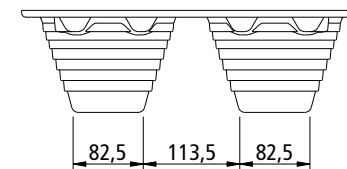

Inka - paleta typ F 44

1/4-EUR-formát – 400 x 600 mm

Ideální řešení pro malé zásilky – kompatibilní s EUR – formátem!

Technické údaje:

Typ	F 44
Materiál podle ISPM15	piliny, hobliny a průmyslové dřevo („processed wood“)
Max. zatížení*	
dynamické cca	250 kg
statické cca	750 kg
Vlastní váha cca	3 kg
Balení	220 kusů / na EUR-paletu
Výška stohu cca	2,10 m