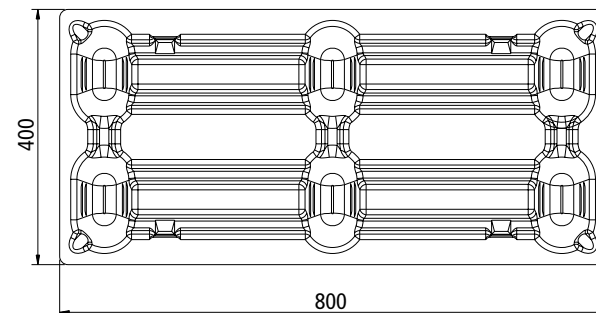

Inka - paleta typ F 36

1/3-EUR formát – 400 x 800 mm

Ideální řešení pro malé zásilky – kompatibilní s EUR – formátem!

Technické údaje:

Typ	F 36	F 36 (s)
Materiál podle ISPM15	piliny, hobliny a průmyslové dřevo („processed wood“)	piliny, hobliny a průmyslové dřevo („processed wood“)
Max. zatížení*		
dynamické cca	500 kg	1.000 kg
statické cca	1.500 kg	3.000 kg
Vlastní váha cca	3,5 kg	4,5 kg
Balení	180 kusů / na EUR-paletu	180 kusů / na EUR-paletu
Výška stohu cca	1,95 m	2,05 m