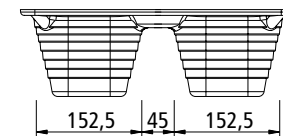

Inka - paleta typ F 36

1/3-EUR formát – 400 x 800 mm

Ideální řešení pro malé zásilky – kompatibilní s EUR – formátem!

Technické údaje:

Typ	F 36	F 36 (s)
Materiál podle ISPM15	piliny, hobliny a průmyslové dřevo („processed wood“)	piliny, hobliny a průmyslové dřevo („processed wood“)
Max. zatížení*		
dynamické cca	500 kg	1.000 kg
statické cca	1.500 kg	3.000 kg
Vlastní váha cca	3,5 kg	4,5 kg
Balení	180 kusů / na EUR-paletu	180 kusů / na EUR-paletu
Výška stohu cca	1,95 m	2,05 m