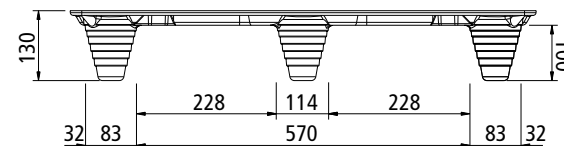

Inka - paleta typ F 36

1/3-EUR formát – 400 x 800 mm

Ideální řešení pro malé zásilky – kompatibilní s EUR – formátem!

Technické údaje:

Typ	F 36	F 36 (s)
Materiál podle ISPM15	piliny, hobliny a průmyslové dřevo („processed wood“)	piliny, hobliny a průmyslové dřevo („processed wood“)
Max. zatížení*		
dynamické cca	500 kg	1.000 kg
statické cca	1.500 kg	3.000 kg
Vlastní váha cca	3,5 kg	4,5 kg
Balení	180 kusů / na EUR-paletu	180 kusů / na EUR-paletu
Výška stohu cca	1,95 m	2,05 m