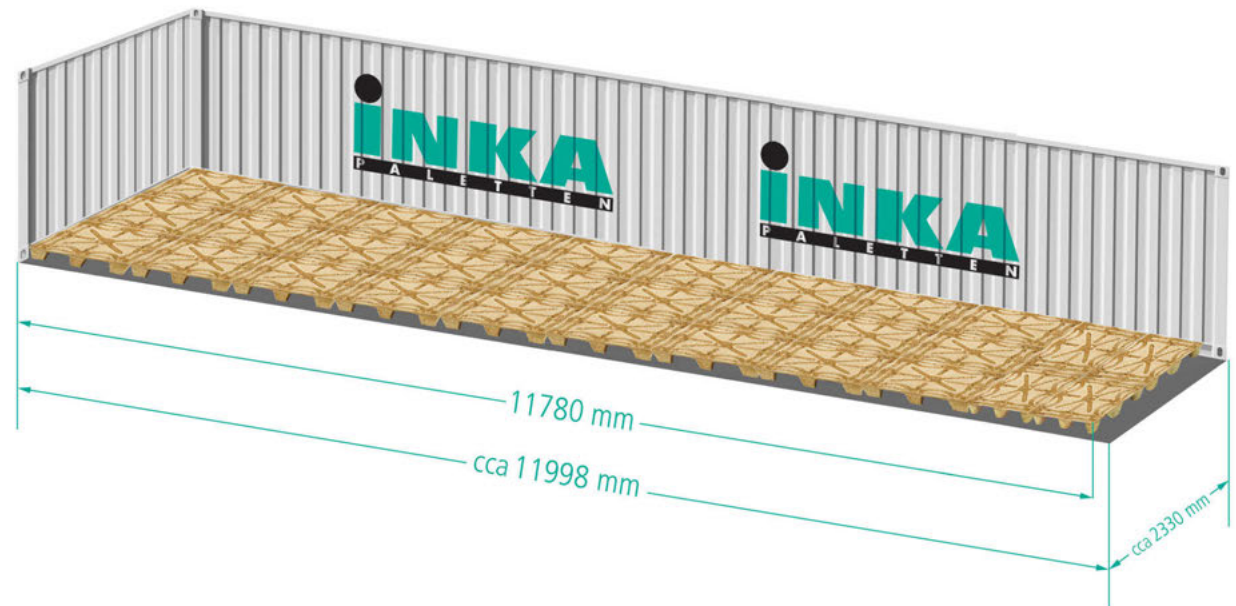

INKA – dřevěná lisovaná paleta F76

Využití místa v standardní 40' ISO kontejnerů

Pozor!

ISO-kontejnery mají rozdílné vnitřní rozměry.

Před nakládáním kontejnerů Vám doporučujeme se informovat o přesných rozměrech