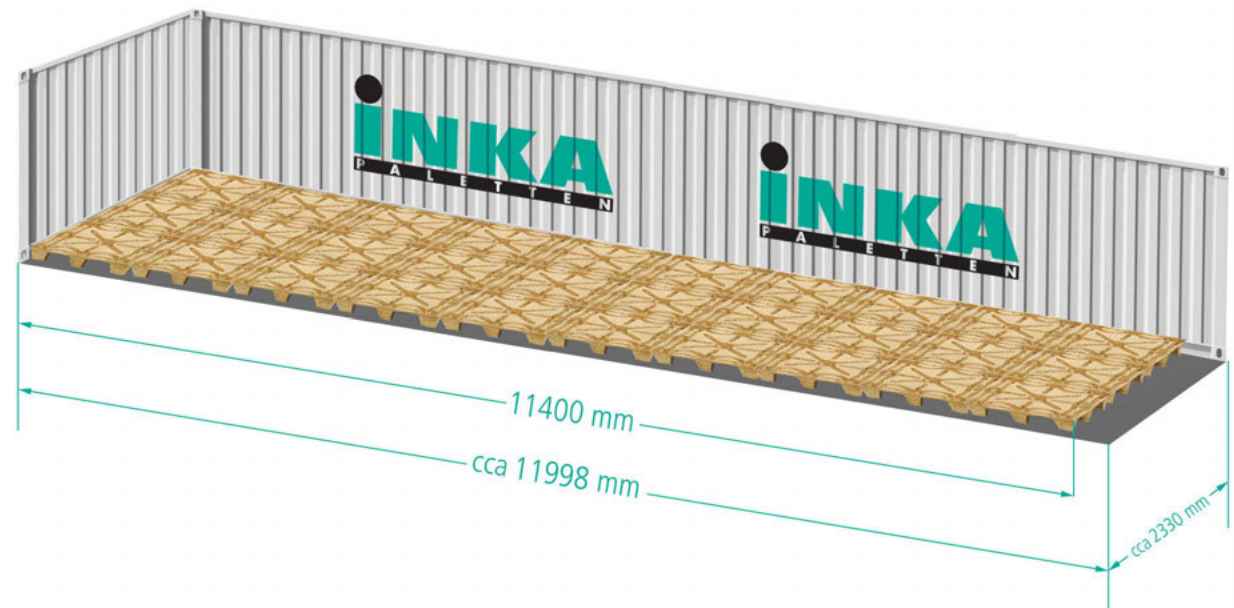

INKA paleta F76

Délka: 1140 mm
Šířka: 760 mm
Výška: 144 mm

Standardní 40' ISO kontejner

Délka: cca 11998 mm
Šířka: cca 2330 mm
Výška: cca 2362 mm

Plán naložení

Na délku:

10 x 1140 mm = 11400 mm / zůstatek cca 598 mm

Na šířku:

3 x 760 mm = 2280 mm / zůstatek cca 50 mm

Spolu: 30 paletových míst

INKA – dřevěná lisovaná paleta F76

Využití místa v standardní 40' ISO kontejnerů

Pozor!

ISO-kontejnery mají rozdílné vnitřní rozměry.