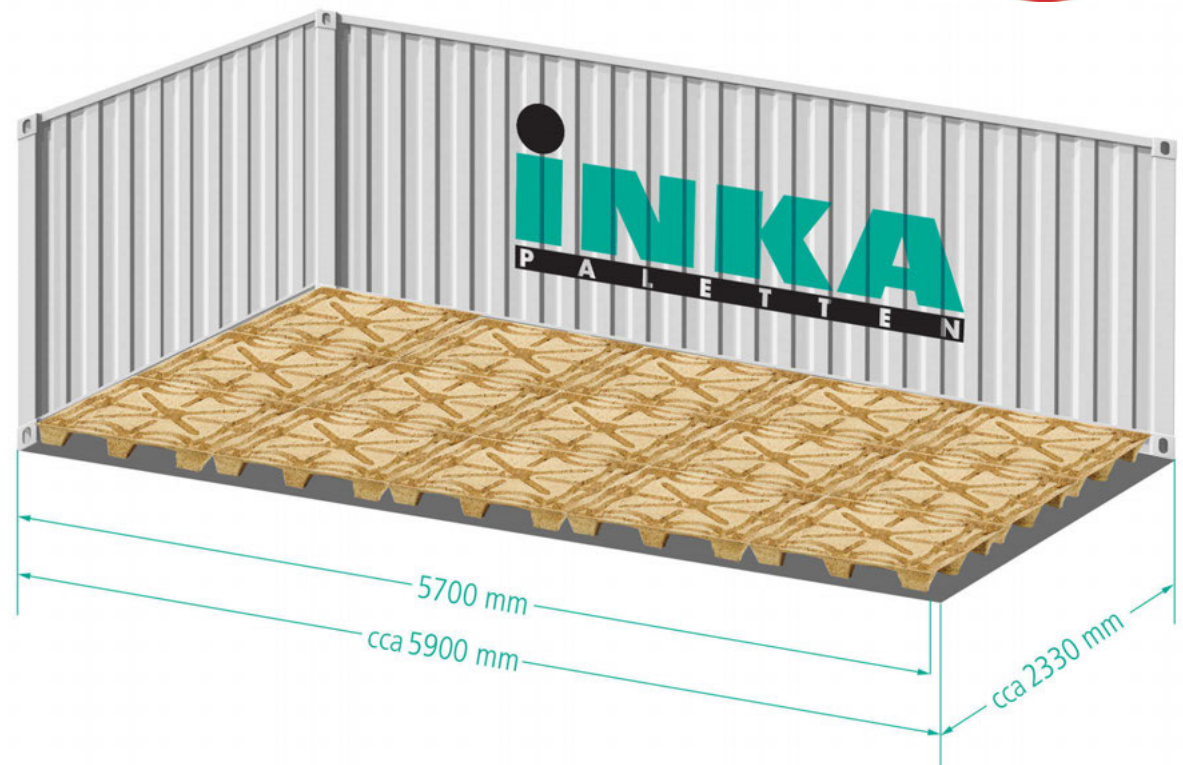

INKA – dřevěná lisovaná paleta F76

Využití místa v standardní 20' ISO kontejnerů

Pozor!

ISO-kontejnery mají rozdílné vnitřní rozměry.

Před nakládáním kontejnerů Vám doporučujeme se informovat o přesných rozměrech