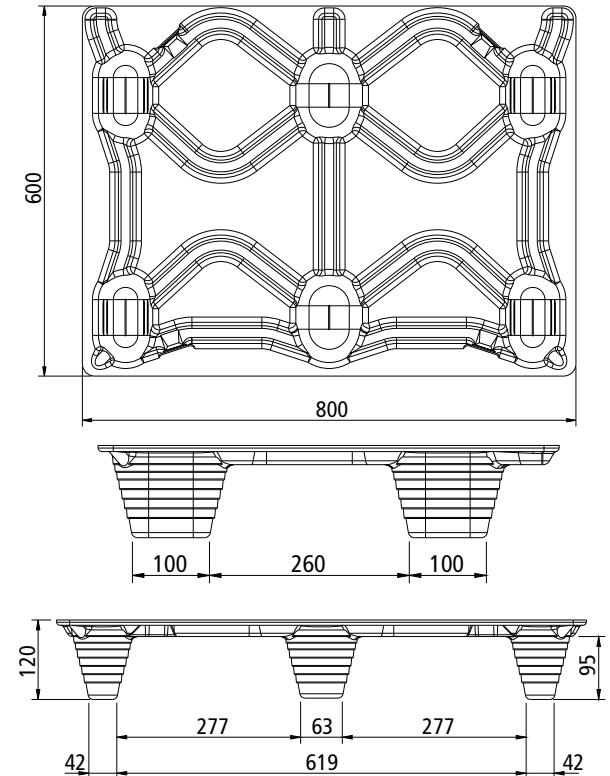

Inka-Palette Typ F 64

1/2-Euro-Format – 600 x 800 mm

Der Klassiker im halben Euro-Format – unser Bestseller!

Technische Daten:

Typ	F 64	F 64 (s)
Material gemäß ISPM15	Pressholz „processed wood“	Pressholz „processed wood“
max. Flächenbelastung*		
dynamisch	500 kg	1.000 kg
statisch	ca. 1.500 kg	ca. 3.000 kg
durchschnittliches Normgewicht	ca. 4,5 kg**	ca. 5,5 kg**
Verpackungseinheit	120 Stück/EUR-Stellplatz	120 Stück/EUR-Stellplatz
Stapelhöhe	ca. 2,20 m	ca. 2,30 m

* Im Rahmen der Qualitätsprüfung im Labor ermittelter Bruchwert, der auf eine theoretische Flächenbelastung umgerechnet wird.
Wir empfehlen, für alle Anwendungsfälle Musterpaletten zu erproben. Siehe auch unsere Handling-Tipps auf [www.youtube.com/inkapaletten!](http://www.youtube.com/inkapaletten)
** Durchschnittliches Gewicht aufgrund Rohstoffzusammensetzung variabel.