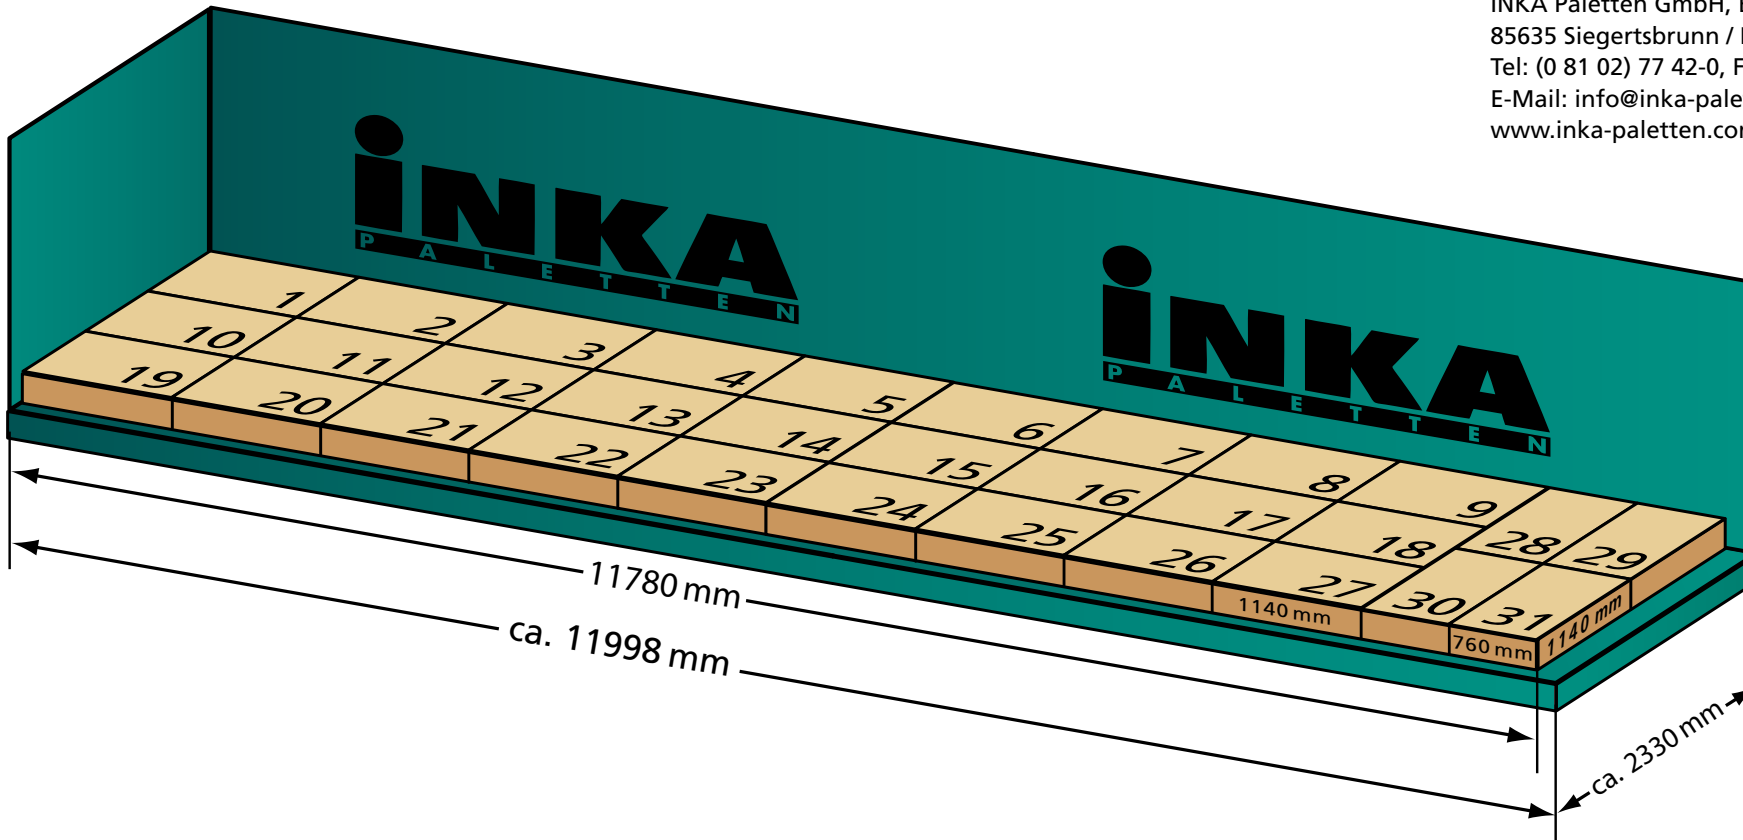

# Beladeplan INKA Pressholzpalette F 76 Standard ISO Container 40'

INKA Paletten GmbH, Bahnhofstraße 21  
85635 Siegertsbrunn / München  
Tel: (0 81 02) 77 42-0, Fax: (0 81 02) 54 11  
E-Mail: info@inka-paletten.com  
www.inka-paletten.com

## INKA Pressholzpalette F 76

Länge: 1140 mm  
Breite: 760 mm  
Höhe: 144 mm

## Beladeplan:

In der Länge:  
 $9 \times 1140 \text{ mm} + 2 \times 760 \text{ mm} = 11780 \text{ mm}$  / Rest ca. 218 mm  
In der Breite:  
 $3 \times 760 \text{ mm} = 2280 \text{ mm}$  / Rest ca. 50 mm  
Gesamt:  
31 Palettenplätze a 760 x 1140 mm

## Standard ISO Container 40'

Länge: ca. 11998 mm  
Breite: ca. 2330 mm  
Höhe: ca. 2362 mm